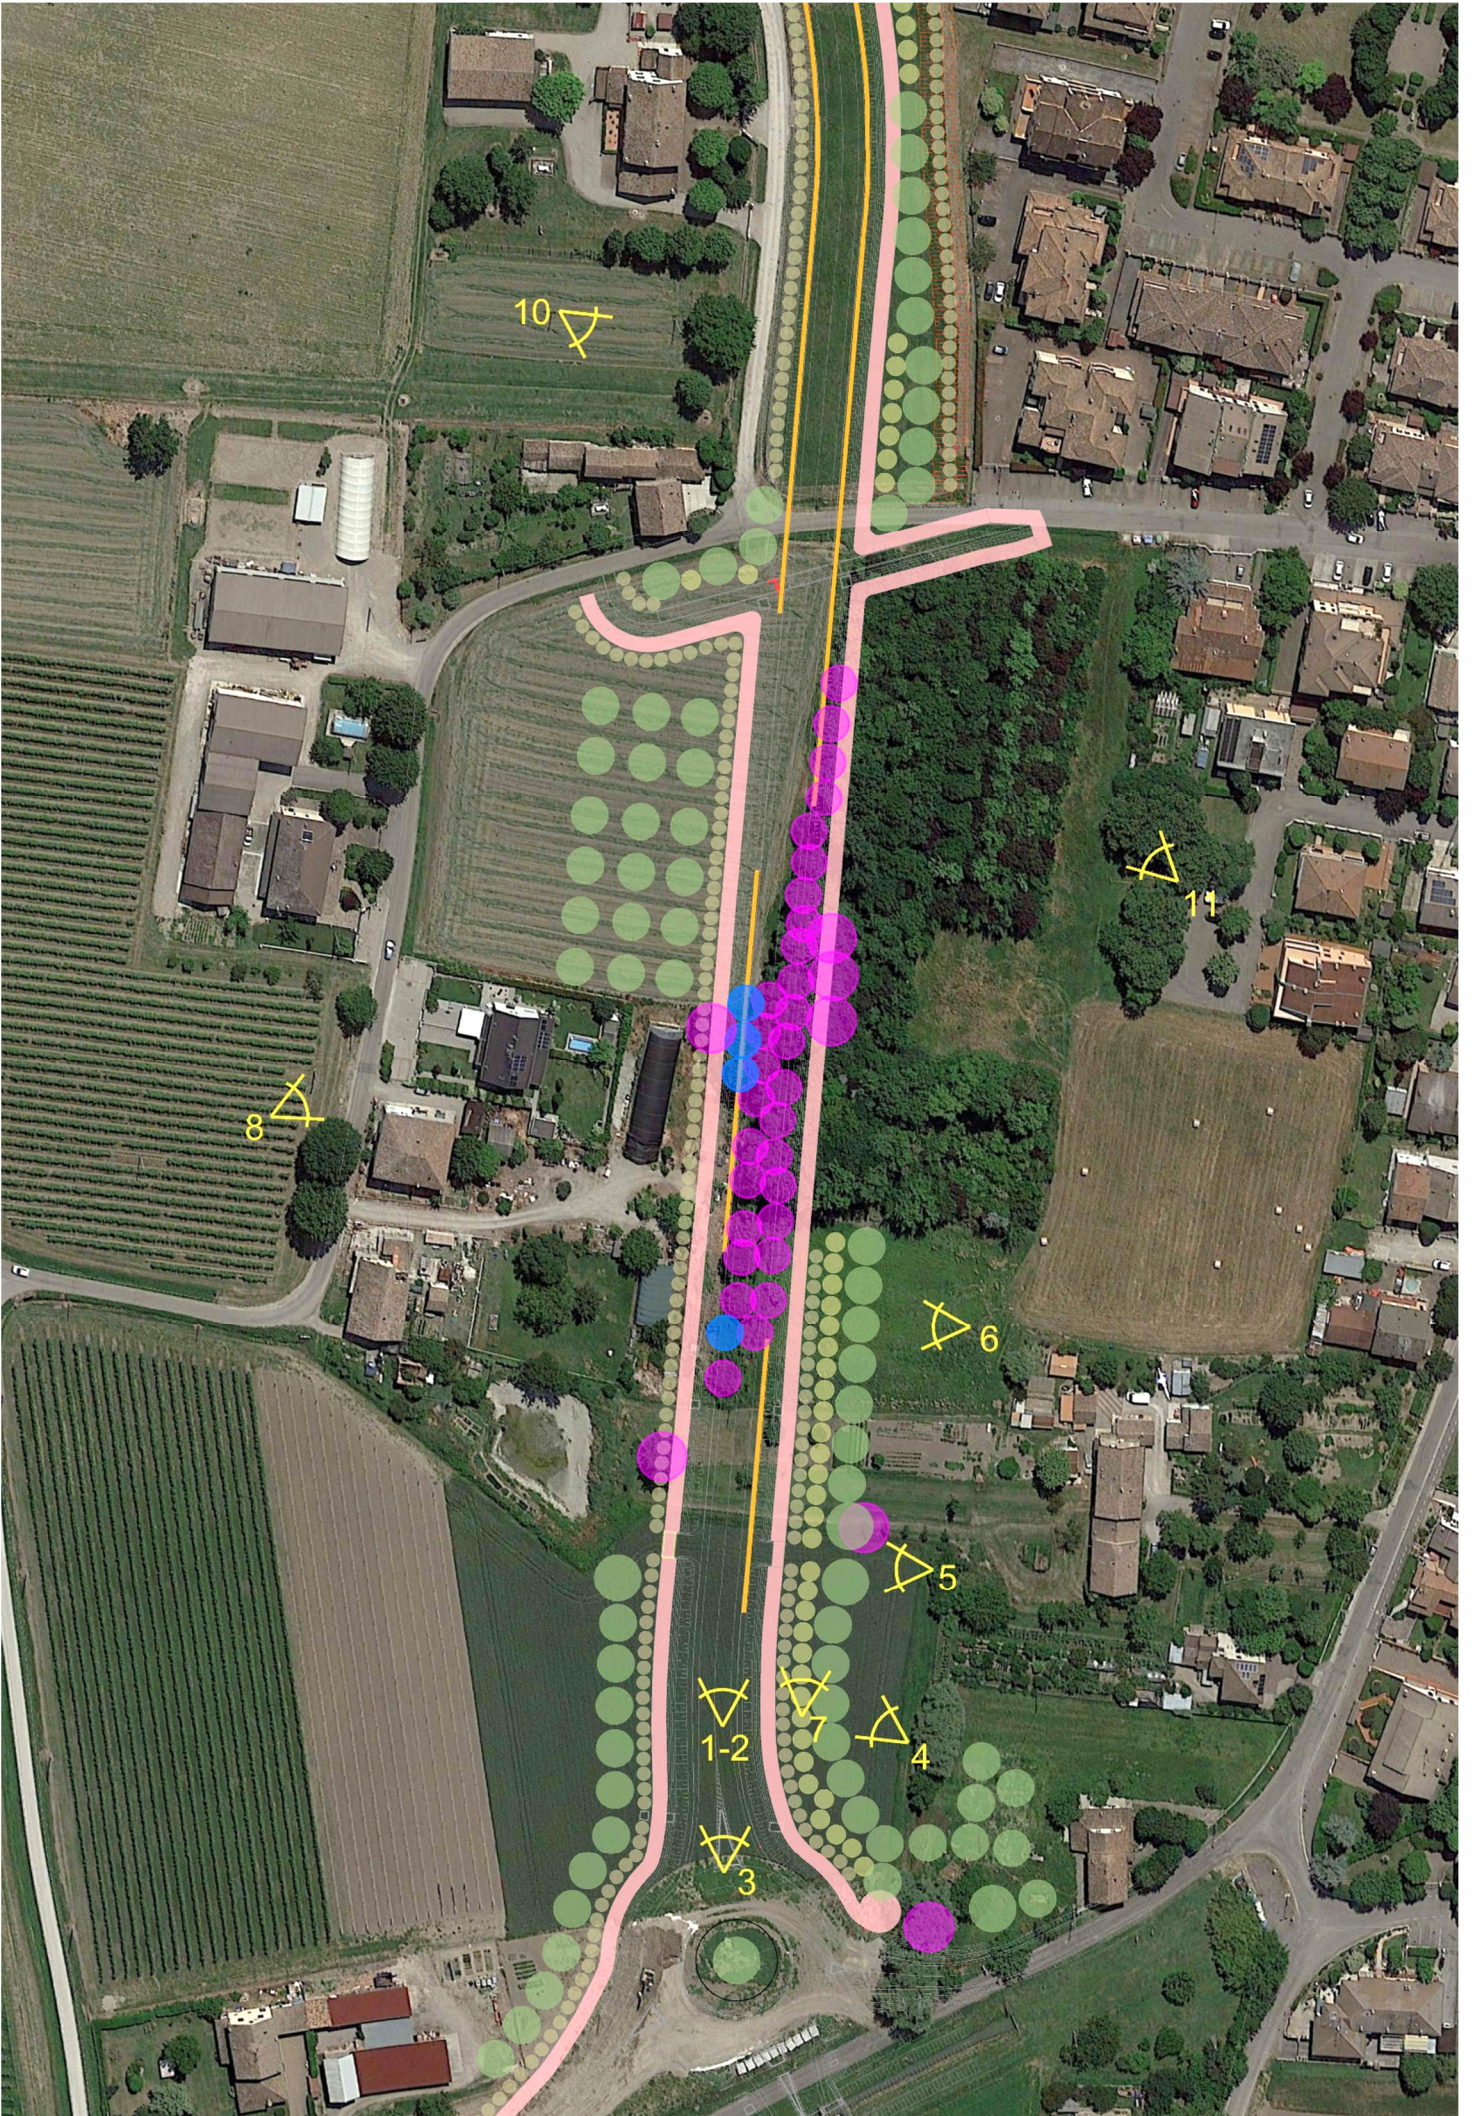

10

8

11

6

5

1-2

7

4

3