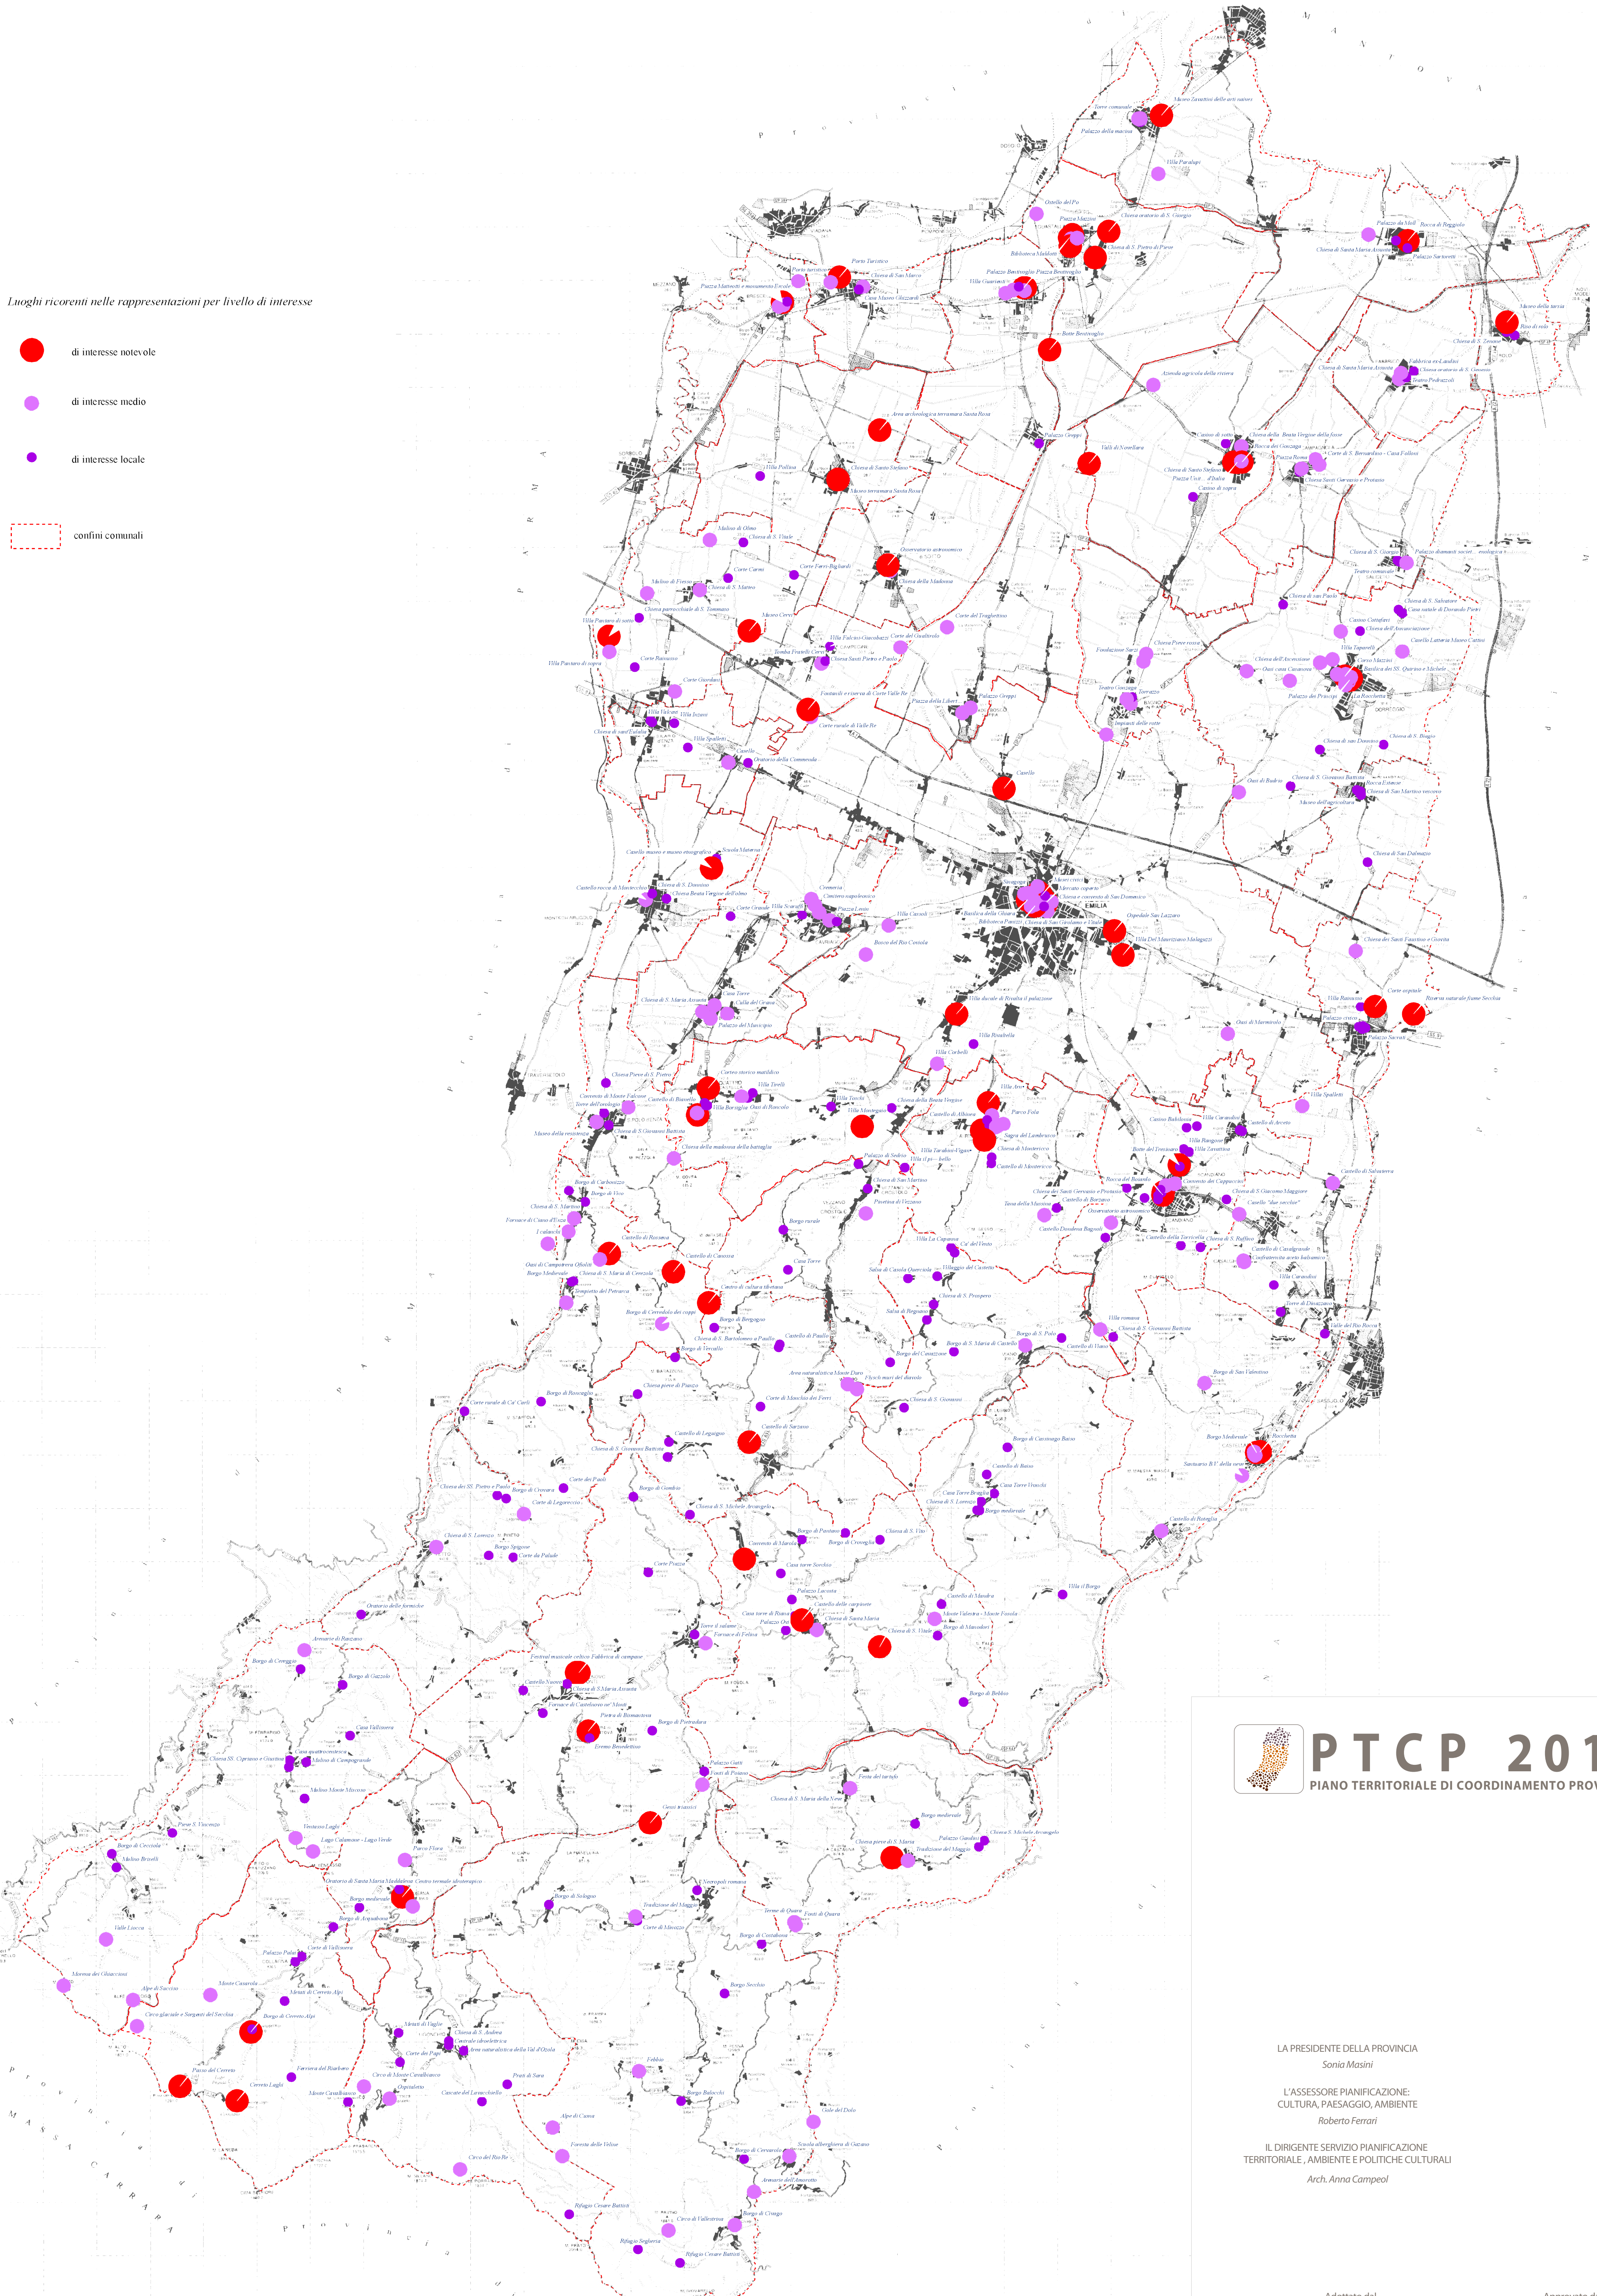

Luoghi ricorrenti nelle rappresentazioni per livello di interesse

- di interesse notevole
- di interesse medio
- di interesse locale
- confini comunali

PTCP 2010
PIANO TERRITORIALE DI COORDINAMENTO PROVINCIALE